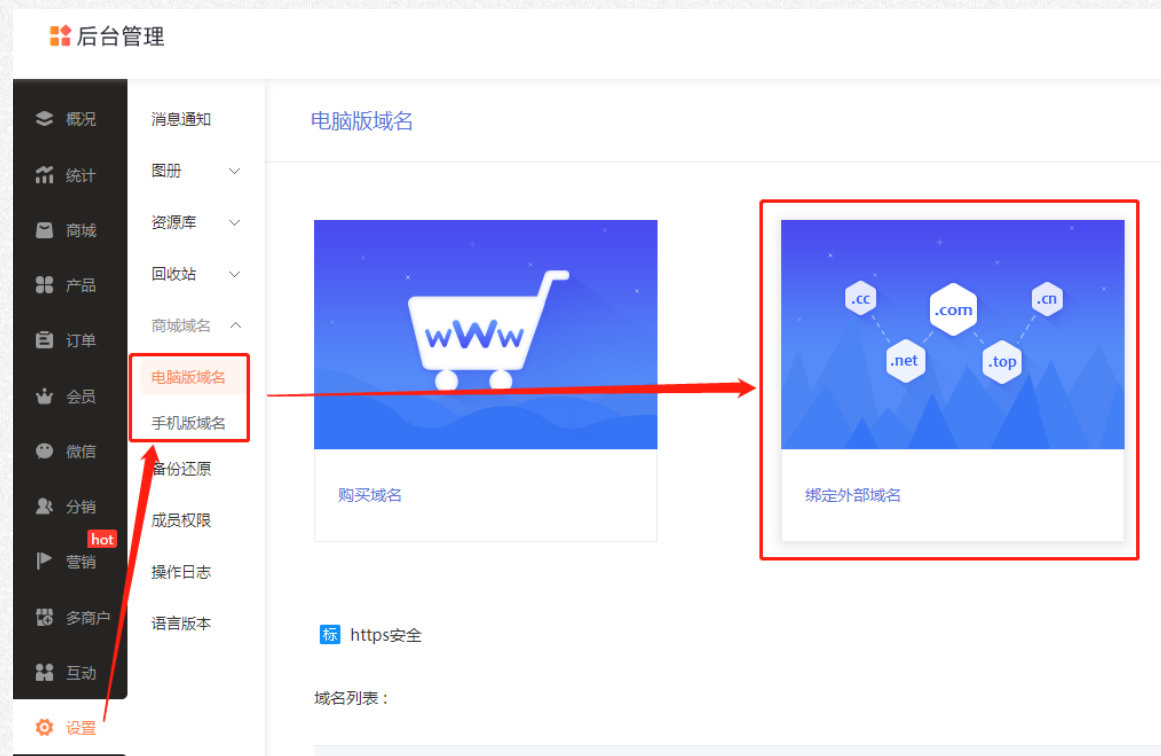

▶ 付费版网站绑定第三方购买的域名

第一步：登录相关管理平台【**客户网站必须是付费版**】

① 网站管理后台