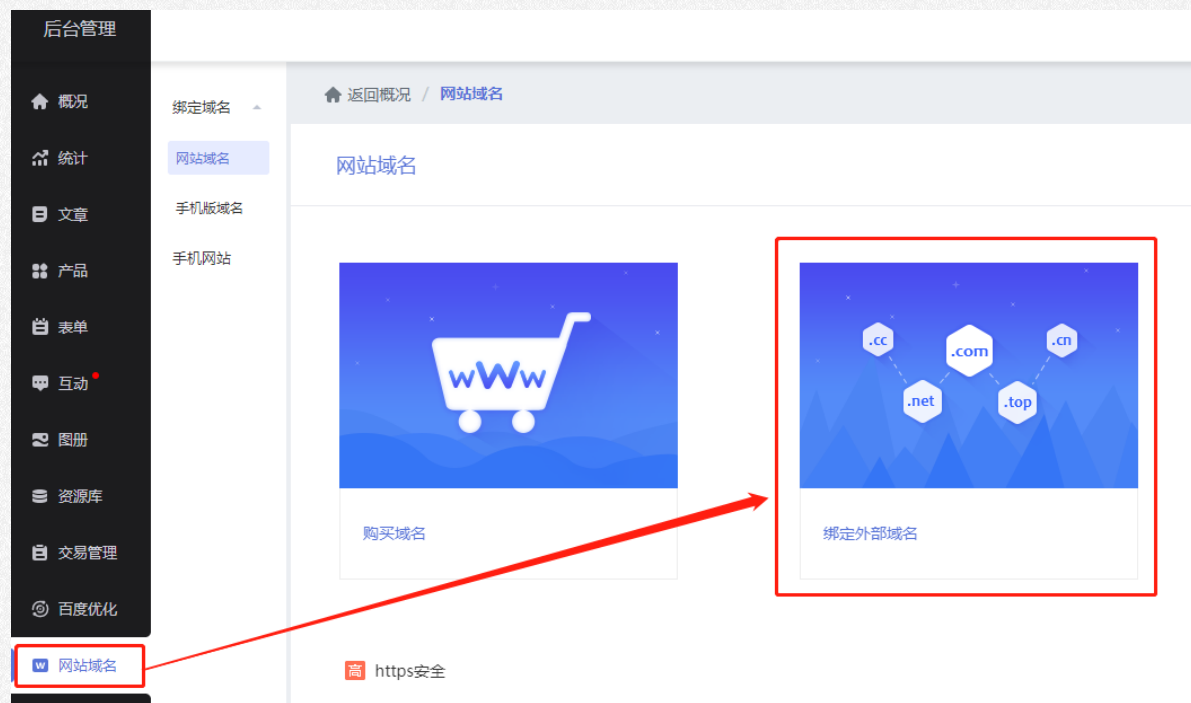

▶ 付费版网站绑定第三方购买的域名

第一步：登录相关管理平台【**客户网站必须是付费版**】

① 网站管理后台